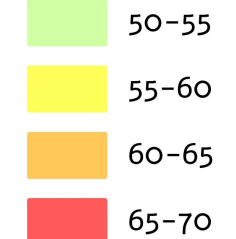

Zones exposées au bruit - carte de "type a" - LN

Courbes isophones en Ln (Level night) par pas de 5 en 5, de 50 dB(A) à supérieur à 70 dB(A) pour le réseau communal du Département de la Dordogne dont le trafic est supérieur à 3M véh / an.

**PRÉFET
DE LA
DORDOGNE**

*Liberté
Égalité
Fraternité*

Gestionnaire : DIRCO

Voie : N21 planche 8/8

Niveaux sonores en dB(A)